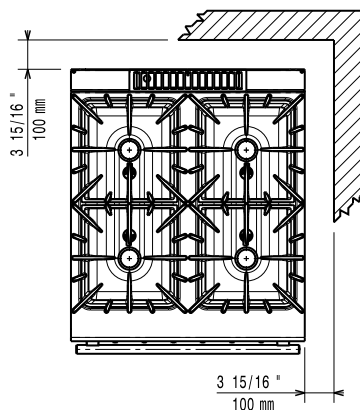

Front

Sida

EI = Elektrisk anslutning
 G = Gasanslutning

Topp

Gas

Natural gas - Pressure:	
391010 (E9GCGH4CE0)	7" w.c. (17.4 mbar)
Gas, effekt:	28 kW
Standardgasleverans	Natural Gas
Gastyp alternativ:	LPG; Naturgas
Gasintag:	1/2"

Viktig information

Ugnstemperatur input:	6 kW
Ugnens arbetstemperatur:	
391010 (E9GCGH4CE0)	110 °C MIN; 285 °C MAX
391164 (E9GCGH4CEN)	120 °C MIN; 280 °C MAX

Ugnens invändiga dimensioner (bredd): 575 mm

Ugnens invändiga dimensioner (höjd): 300 mm

Ugnens invändiga dimensioner (djup): 700 mm

Nettovikt:

391010 (E9GCGH4CE0)	155 kg
391164 (E9GCGH4CEN)	203 kg

Fraktvikt:

391010 (E9GCGH4CE0)	137 kg
391164 (E9GCGH4CEN)	130 kg