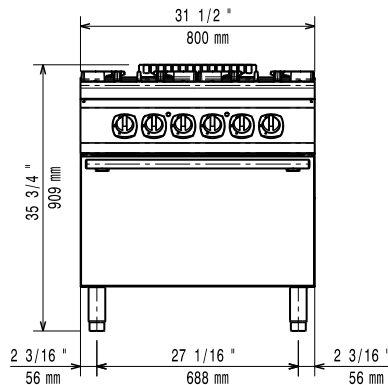

Front

EI = Elektrisk anslutning
G = Gasanslutning

Topp

Gas

Natural gas - Pressure:	
391010 (E9GCGH4CE0)	7" w.c. (17.4 mbar)
Gas, effekt:	28 kW
Standardgasleverans	Natural Gas
Gastyp alternativ:	LPG; Naturgas
Gasintag:	1/2"

Viktig information

Ugnstemperatur input:	6 kW
Ugnens arbetstemperatur:	
391010 (E9GCGH4CE0)	110 °C MIN; 285 °C MAX
391164 (E9GCGH4CEN)	120 °C MIN; 280 °C MAX

Ugnens invändiga dimensioner (bredd): 575 mm

Ugnens invändiga dimensioner (höjd): 300 mm

Ugnens invändiga dimensioner (djup): 700 mm

Nettovikt:

391010 (E9GCGH4CE0)	155 kg
391164 (E9GCGH4CEN)	203 kg

Fraktvikt:

391010 (E9GCGH4CE0)	137 kg
391164 (E9GCGH4CEN)	130 kg

Frakthöjd:

391010 (E9GCGH4CE0)	1080 mm
391164 (E9GCGH4CEN)	1040 mm

Fraktbredd: 1020 mm

Fraktdjup: 860 mm

Fraktvolym:

391010 (E9GCGH4CE0)	0.95 m³
391164 (E9GCGH4CEN)	0.91 m³

Effekt främre brännare: 6 - 6 kW

Effekt bakre brännare: 6 - 10 kW

[NOT TRANSLATED] N9CG

Bakre brännare mått - mm Ø 60 Ø 100

Främre brännare mått - mm Ø 60 Ø 60

If appliance is set up or next to or against temperature sensitive furniture or similar, a safety gap of approximately 150 mm should be maintained or some form of heat insulation fitted.