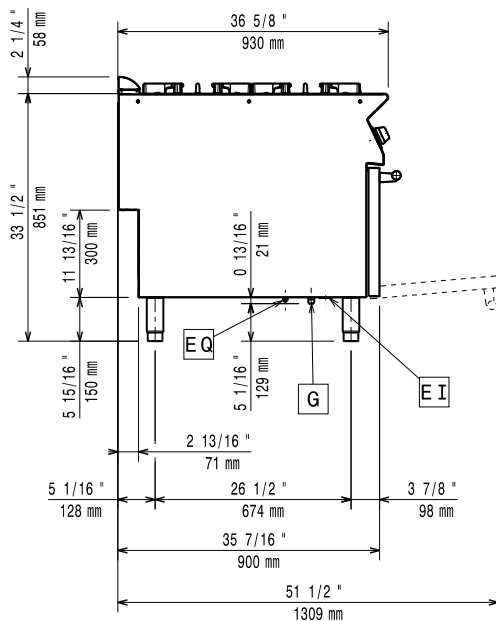

Sida

EI = Elektrisk anslutning
G = Gasanslutning